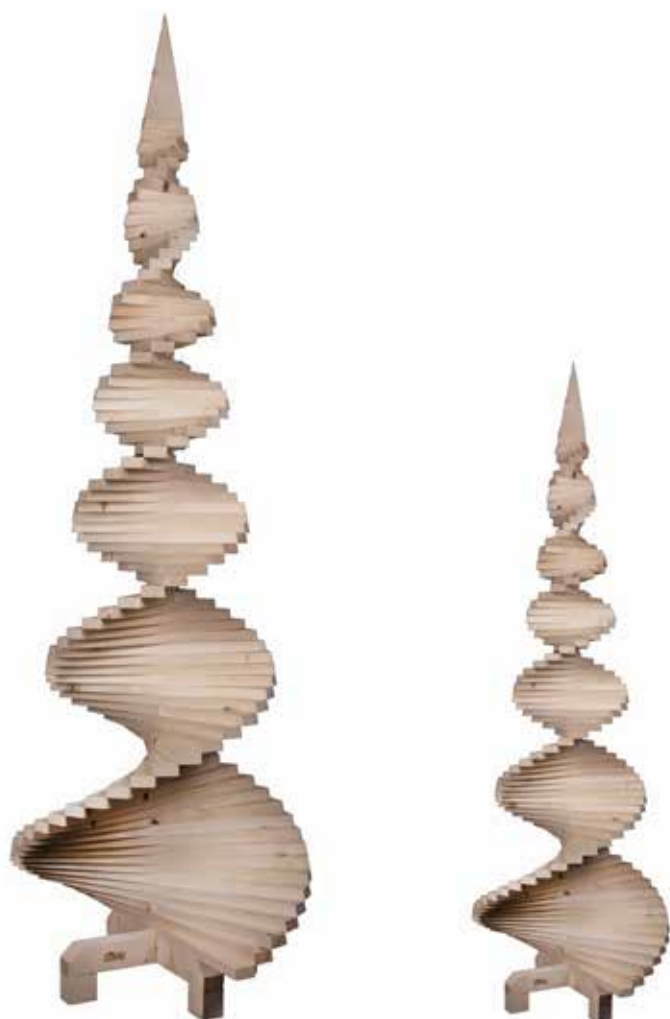

DISPONIBILE IN 2 MISURE

L'ingombro totale:

Larghezza 70 cm x Altezza 200 cm

Larghezza 57 cm x Altezza 120 cm

L'albero di Natale FEMIRO rappresenta l'alternativa perfetta al tradizionale albero in plastica per chi predilige la sostenibilità e materiali naturali anche durante il periodo Natalizio.